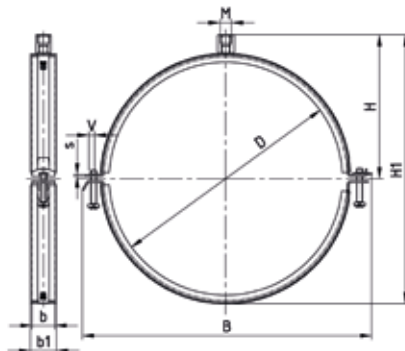

Údaje

Jmenovitá světlost DN	Max. doporučené zatížení [N]
80 - 200	700
224 - 450	1.000
500 - 800	1.200

Jmenovitá světlost DN	Montážní závit	Rozměry [mm]							Č. zboží	Balení	Měrná jednotka						
		B	b1	H	H1	b	s	V									
80	M8/M10	124	23	65	114	20	1,5	M5	143247	100	ks						
90		137		70	124				143248								
100		149		76	135				143249								
112		157		82	147				143250								
125		170		88	160				143251								
140		185		96	175				143252								
150		195		101	185				143253								
160		205		106	195				143254								
180		225		116	215				143255								
200		245		126	235				143256								
224		286		28	138				259			25	2	M6	143257	50	1
250		312			151				285						143258		
280		342			166				315						143259		
300		363			177				336						143260		
315		378			184				351						143261		
355		418			204				391						143262		
400		462		227	436				143263								
450		513		253	487				143264								
500	567	278	538	M8	2,5	1	143265										
560	627	308	598				143266										
600	667	328	638				143267										
630	697	343	668				143268										
710	777	383	748				143269										
800	867	428	838				143270										

VZT objímky vyrábíme i ve všech jiných velikostech a provedeníh podle údajů, jaké si zadáte.