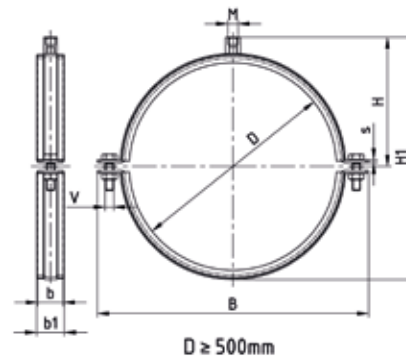

Údaje

Jmenovitá světlost DN	Max. doporučené zatížení [N]
80 - 200	700
224 - 450	1.000
500 - 800	1.200

Jmenovitá světlost DN	Montážní závit	Rozměry [mm]							Č. zboží	Balení	Měrná jednotka						
		B	b1	H	H1	b	s	V									
80	M8/M10	124	23	65	114	20	1,5	M5	143247	100	ks						
90		137		70	124				143248								
100		149		76	135				143249								
112		157		82	147				143250								
125		170		88	160				143251								
140		185		96	175				143252								
150		195		101	185				143253								
160		205		106	195				143254								
180		225		116	215				143255								
200		245		126	235				143256								
224		286		28	138				259			25	2	M6	143257	50	1
250		312			151				285						143258		
280		342			166				315						143259		
300		363			177				336						143260		
315		378			184				351						143261		
355		418			204				391						143262		
400		462		227	436				143263								
450		513		253	487				143264								
500	567	278	538	M8	2,5	1	143265										
560	627	308	598				143266										
600	667	328	638				143267										
630	697	343	668				143268										
710	777	383	748				143269										
800	867	428	838				143270										

VZT objímky vyrábíme i ve všech jiných velikostech a provedeníh podle údajů, jaké si zadáte.