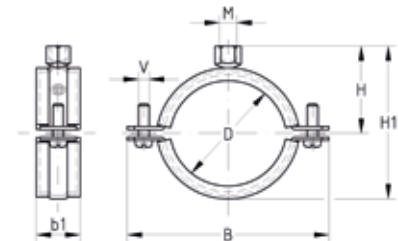

#### Údaje

| Velikost    | Max. doporučené zatížení [N] |
|-------------|------------------------------|
| 1/4" - 1/2" | 1.300                        |
| 54 mm - 3"  | 1.500                        |
| 102 mm - 6" | 2.000                        |